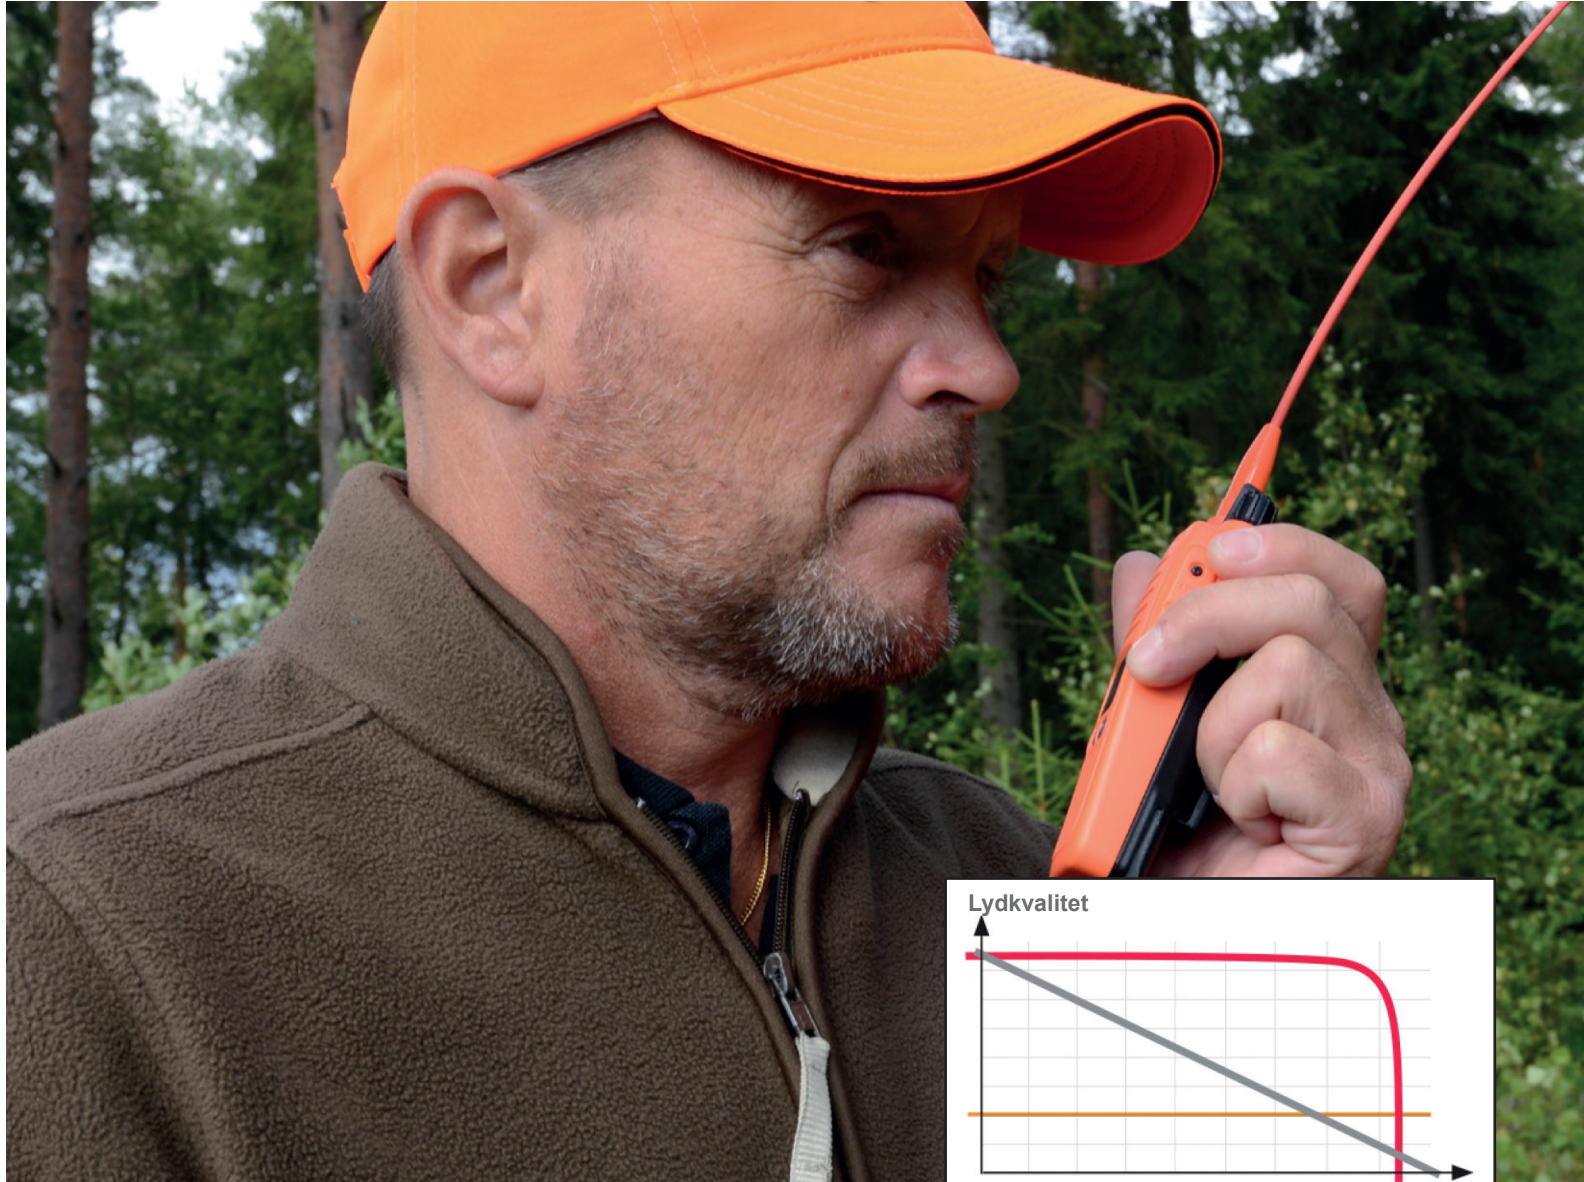

PROHUNT®DIGITAL

Klar og tydelig tale

DIGITAL RADIO

Klar og tydelig tale

ANALOG RADIO