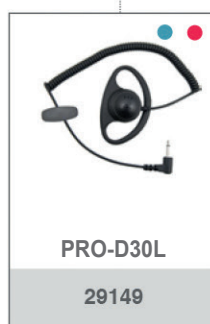

HEADSET, ØRESNEGLE OG MONOFONER

MONOFON

ADAPTER

MONOFON