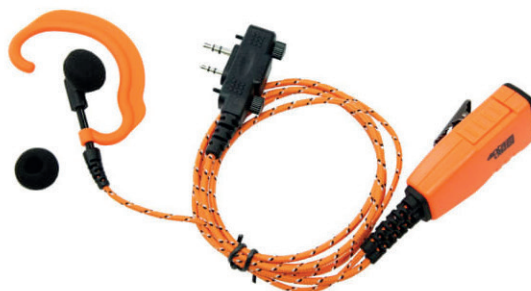

HEADSET

PRO-P610LA

Headset med mikrofon og PTT

29161